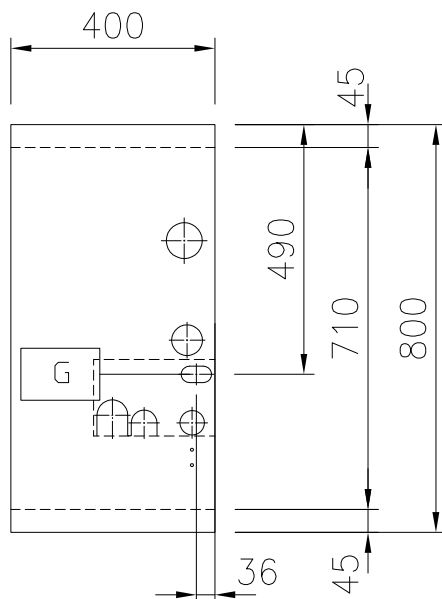

ODOBRENJE: _____

- Set spoja vodilica, modular 80 (na desno) za ProThermetic podizajući (na lijevo); ProThermetic statični (na desno) za ProThermetic (na lijevo) PNC 912972
- Završni set, flush-spoj, lijevo PNC 913109
- Završni set, flush-spoj, desno PNC 913110
- Završni set (12,5mm) za ThermoLine 80 jedinice, lijevo PNC 913200
- Završni set (12,5mm) za ThermoLine 80 jedinice, desno PNC 913201
- T- spoj vodilice za instalaciju leđa na leđa, bez povišenja, 2000mm PNC 913227
- Umetak profila- d=800mm PNC 913230
- Završni set, (12,5m) za instalacije leđa na leđa, lijevo PNC 913249
- Završni set, (12,5mm) za instalacije leđa na leđa, desno PNC 913250
- Završni set, flush spoj, za instalaciju leđa na leđa, lijevo PNC 913253
- Završni set, flush spoj, za instalaciju leđa na leđa, desno PNC 913254
- Set LPG mlaznice, za 2 plamenika, (7kW) plin 30/31 PNC 913285
- Puna gornja ploča za otvoreni plamenik 7kW i 10kW PNC 913674

Prednja/e

Bočna/o

 EQ = Ekvipotencijalni vijak
 G = Priključak plina

Gornja/e

Plin

Snaga plina:
 588036 (MAGCAADOPO) 14 kW
 Opcija vrste plina:
 Ulaz plina: 1/2"

Ključne informacije:

Konfiguracija: Pristup s jedne strane; Top
 Snaga prednjih plamenika: 7 - kW
 Snaga stražnjih plamenika: 7 - 0 kW
 Dimenzija stražnjih plamenika - mm: Ø 70
 Dimenzija prednjih plamenika - mm: Ø 70
 Vanjske dimenzije, širina: 400 mm
 Vanjske dimenzije, dubina: 800 mm
 Vanjske dimenzije, visina: 250 mm
 Neto težina: 37 kg