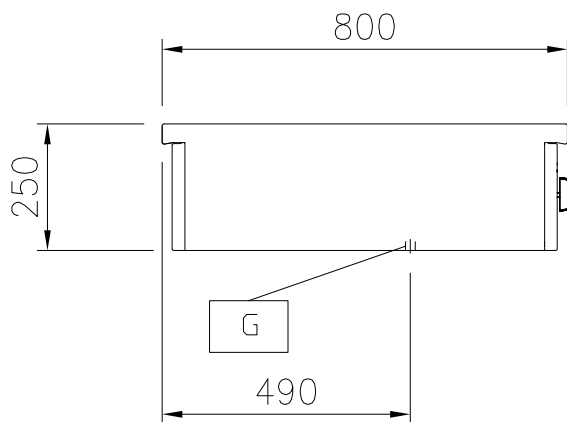

Opcijska dodatna oprema

- Set za spoj vodilica, 800mm PNC 912500
- Polica za porcioniranje, 400mm široka PNC 912522
- Polica za porcioniranje, 400mm širine, 200mm PNC 912552
- Sklopna polica 300x800mm PNC 912577
- Sklopna polica 400x800mm PNC 912578
- Fiksna bočna polica 200x800mm PNC 912583
- Fiksna bočna polica 300x800mm PNC 912584
- Fiksna bočna polica 400x800mm PNC 912585
- Set spoja vodilica, modular 80 (na lijevo) za ProThermetic podizajući (na desno); ProThermetic statični (na lijevo) za ProThermetic (na desno) PNC 912971

Prednja/e

Bočna/o

 EQ = Ekvipotencijalni vijak
 G = Priključak plina

Gornja/e

Plin

Snaga plina:
 588036 (MAGCAADOPO) 14 kW
 Opcija vrste plina:
 Ulaz plina: 1/2"

Ključne informacije:

Konfiguracija: Pristup s jedne strane; Top
 Snaga prednjih plamenika: 7 - kW
 Snaga stražnjih plamenika: 7 - 0 kW
 Dimenzija stražnjih plamenika - mm: Ø 70
 Dimenzija prednjih plamenika - mm: Ø 70
 Vanjske dimenzije, širina: 400 mm
 Vanjske dimenzije, dubina: 800 mm
 Vanjske dimenzije, visina: 250 mm
 Neto težina: 37 kg