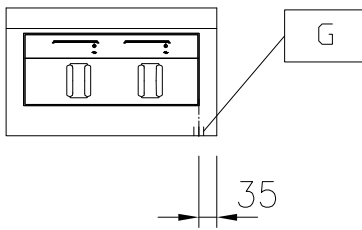

Konstrukcija

- Svaki je plamenik opremljen sa sigurnosnim termokopija ručnim ventilom i zaštićenim pilot plamena.
- Radna ploha 2mm u od nehrđajućeg čelika 1.4301 (AISI 304).
- Ravna radna ploha sa minimalnim mogućim zonama nečistoća za jednostavno čišćenje cjelokupne površine.
- Unutarnji okvir sa čvrstom konstrukcijom od nehrđajućeg čelika debljine 2mm i 3mm u 1.4301 (AISI 304).
- Certifikat IPX4 zaštita od vode.
- Uređaj izrađen u skladu sa DIN 18860_2 i 20mm debljine okapnice.
- Uređaj izrađen u skladu sa normama DIN 18860_2 sa 20mm okapnice i 70mm sokla.

Opcijska dodatna oprema

- Set za spoj vodilica, 800mm PNC 912500
- Polica za porcioniranje, 400mm široka PNC 912522
- Polica za porcioniranje, 400mm širine, 200mm PNC 912552
- Sklopna polica 300x800mm PNC 912577
- Sklopna polica 400x800mm PNC 912578
- Fiksna bočna polica 200x800mm PNC 912583
- Fiksna bočna polica 300x800mm PNC 912584
- Fiksna bočna polica 400x800mm PNC 912585
- Set spoja vodilica, modular 80 (na lijevo) za ProThermetic podizajući (na desno); ProThermetic statični (na lijevo) za ProThermetic (na desno) PNC 912971

Prednja/e

Bočna/o

 EQ = Ekvipotencijalni vijak
 G = Priključak plina

Gornja/e

Plin

Snaga plina:
 588036 (MAGCAADOPO) 14 kW
 Opcija vrste plina:
 Ulaz plina: 1/2"

Ključne informacije:

Konfiguracija: Pristup s jedne strane; Top
 Snaga prednjih plamenika: 7 - kW
 Snaga stražnjih plamenika: 7 - 0 kW
 Dimenzija stražnjih plamenika - mm: Ø 70
 Dimenzija prednjih plamenika - mm: Ø 70
 Vanjske dimenzije, širina: 400 mm
 Vanjske dimenzije, dubina: 800 mm
 Vanjske dimenzije, visina: 250 mm
 Neto težina: 37 kg